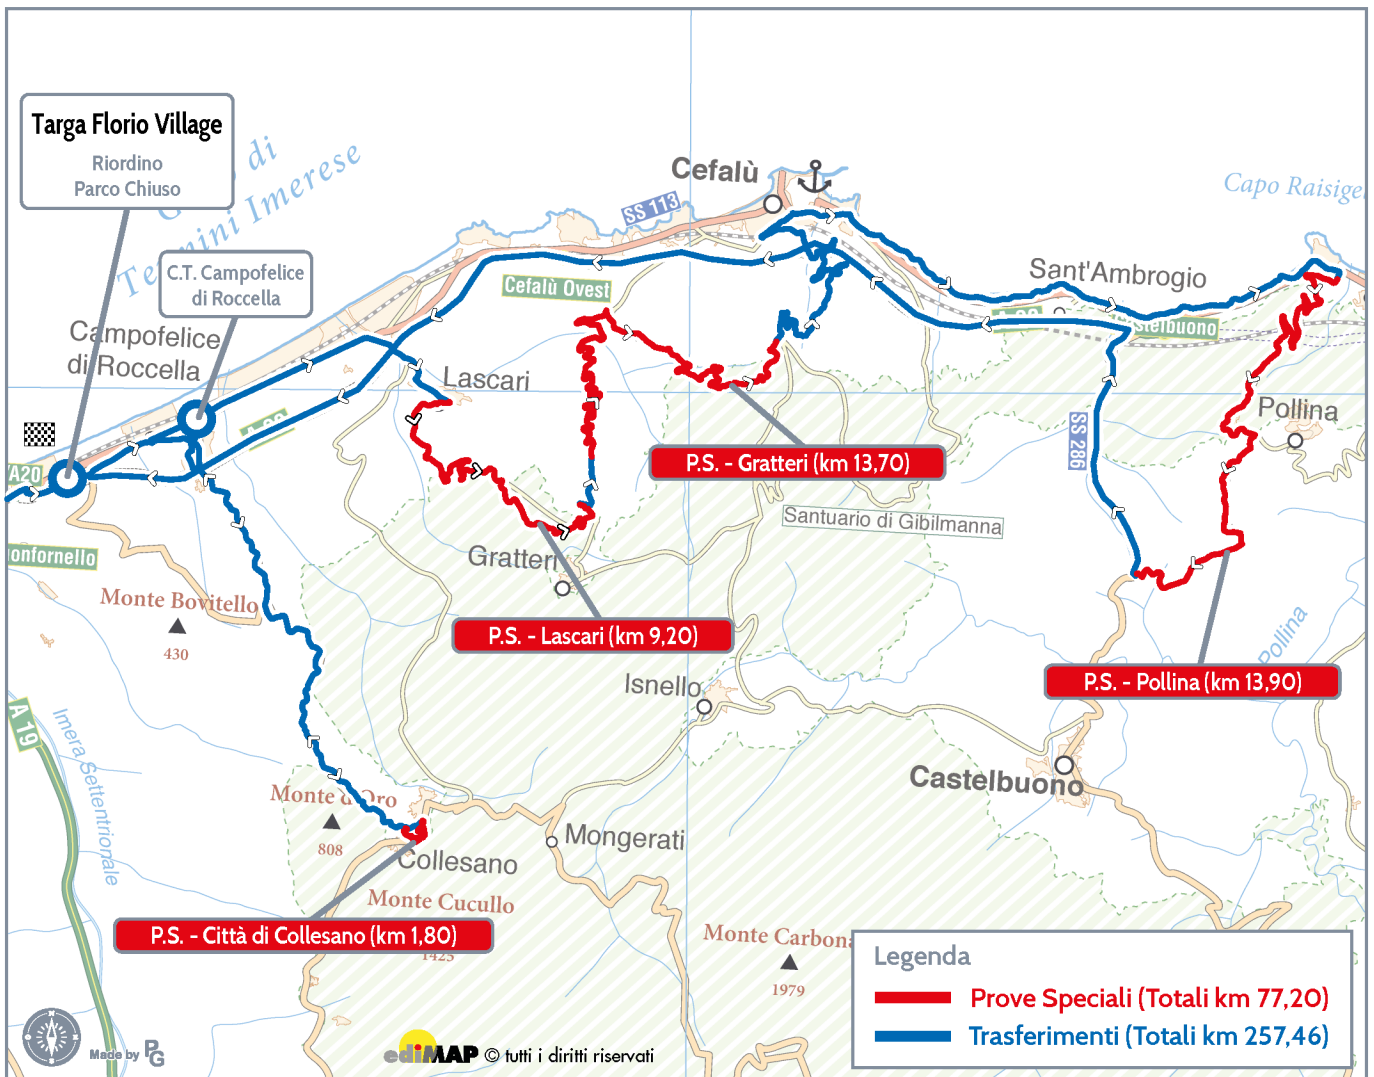

# 100<sup>th</sup> Targa Florio Historic Rally 2016

## Cartina 1<sup>a</sup> Tappa - 6/7 Maggio

## Cartina 2<sup>a</sup> Tappa - 8 Maggio